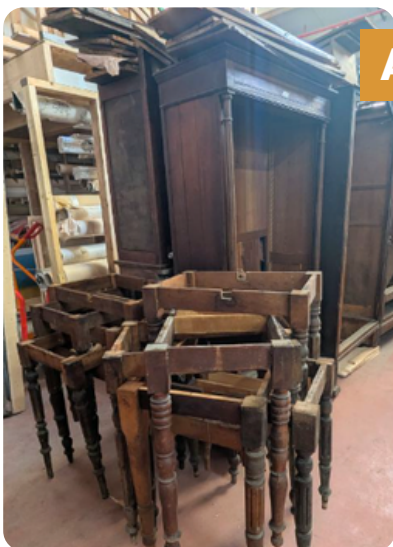

“ Vos meubles sont superbes, et vous avez réussi à le faire dans un temps record. Un immense merci pour votre engagement. Vous pouvez féliciter toute votre équipe qui a fait un travail remarquable. ”

Sabrina Dejozé
Direction de la construction chez Paris Habitat

Le projet en quelques chiffres :

1200

heures
d'insertion

1,8

tonne de
déchets sauvés

930

tonnes de
CO2e évitées

AVANT