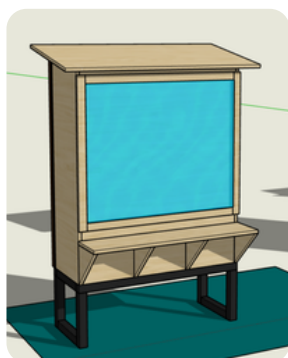

Les étapes du projet :

Étude, design et conception, et
modélisation 3D