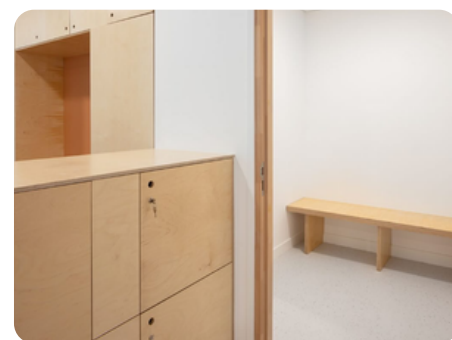

PAUSE 10 – EMMAÜS SOLIDARITÉ

Aménagement sur -mesure
2025/2026

Création d'un accueil de jour et d'une bagagerie avec :

- 3 banques d'accueil
- 80 casiers pour bagages
- 2 bibliothèques murales

- MOA : Emmaüs Solidarité
- MOE : Agnès & Agnès
- Entreprises : Les Valoristes, Abatech

Matériaux valorisés :

Contreplaqué
peuplier

Mélaminé blanc

Contreplaqué
tebopin

Charnière de
portes

Le projet en quelques chiffres :

1 500

heures
d'insertion

1,2

tonne de
déchets sauvés

1,1

tonnes de
CO2e évitées