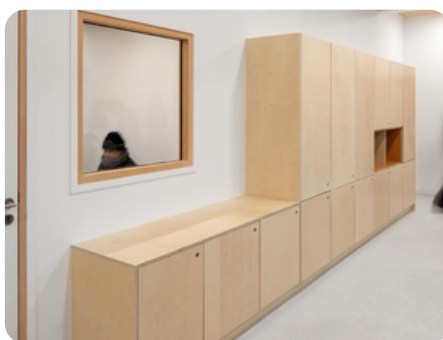

PAUSE 10 – EMMAÜS SOLIDARITÉ

Aménagement sur -mesure
2025/2026

Création d'un accueil de jour et d'une bagagerie avec :

- 3 banques d'accueil
- 80 casiers pour bagages
- 2 bibliothèques murales

- MOA : Emmaüs Solidarité
- MOE : Agnès & Agnès
- Entreprises : Les Valoristes, Abatech

CENTRE D'ACCUEIL LA MARMITE

Aménagement sur -mesure
2024

Réhabilitation d'un accueil de jour avec :

- 1 banque d'accueil accès PMR
- 2 cabines d'allaitement
- 4 canapés
- 1 table de réunion pliable
- 1 boîte aux lettres